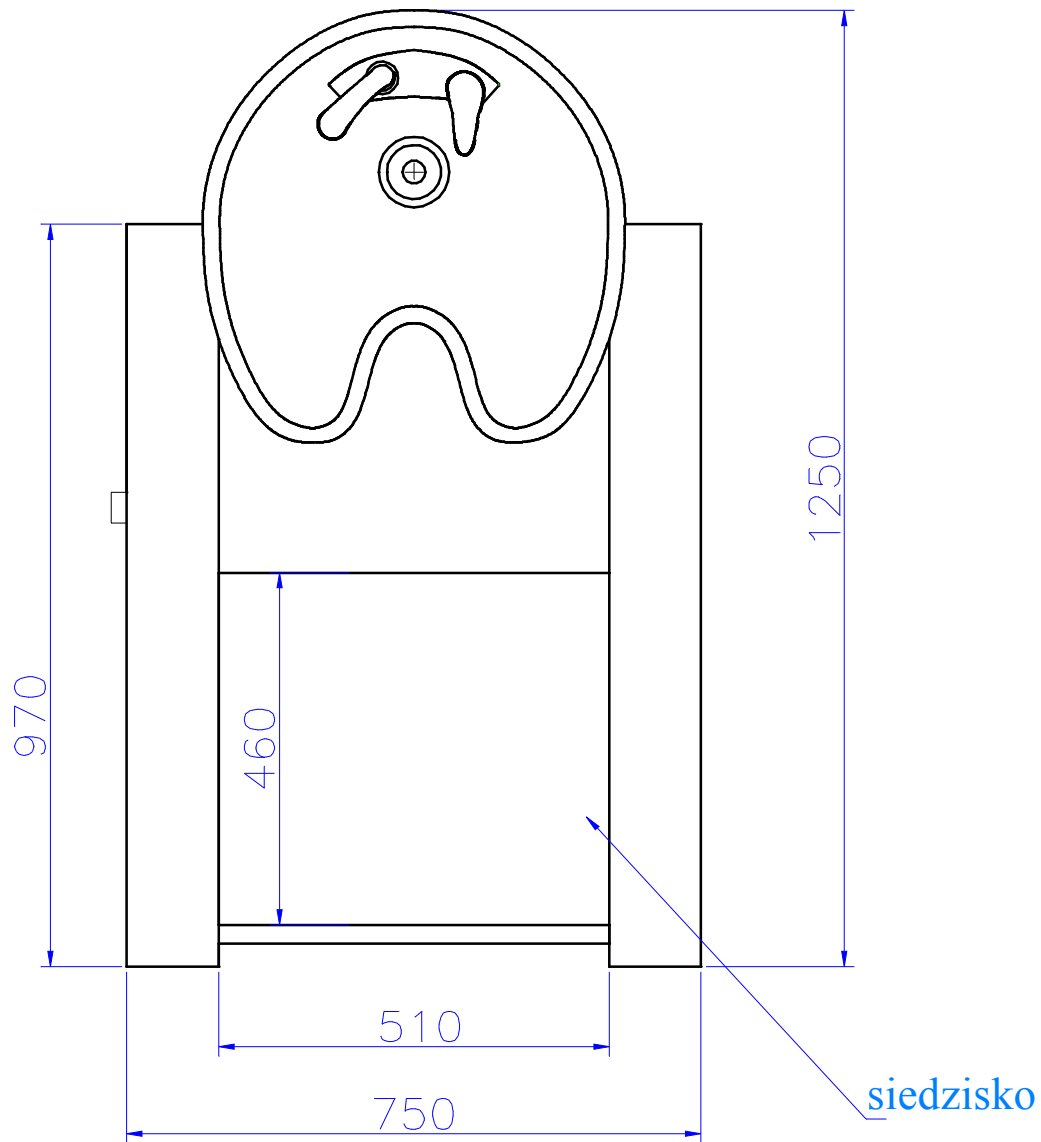

Widok z góry:

Widok z góry:

1:10	Myjnia RIALTO			misa Europe
zleceniodawca: AYALA	Rysował	Michał Kempa	24.04.2014	Nr rys. 3/4
	Wykonawca	"WTS" - Grzegorz Wojtyśiak		