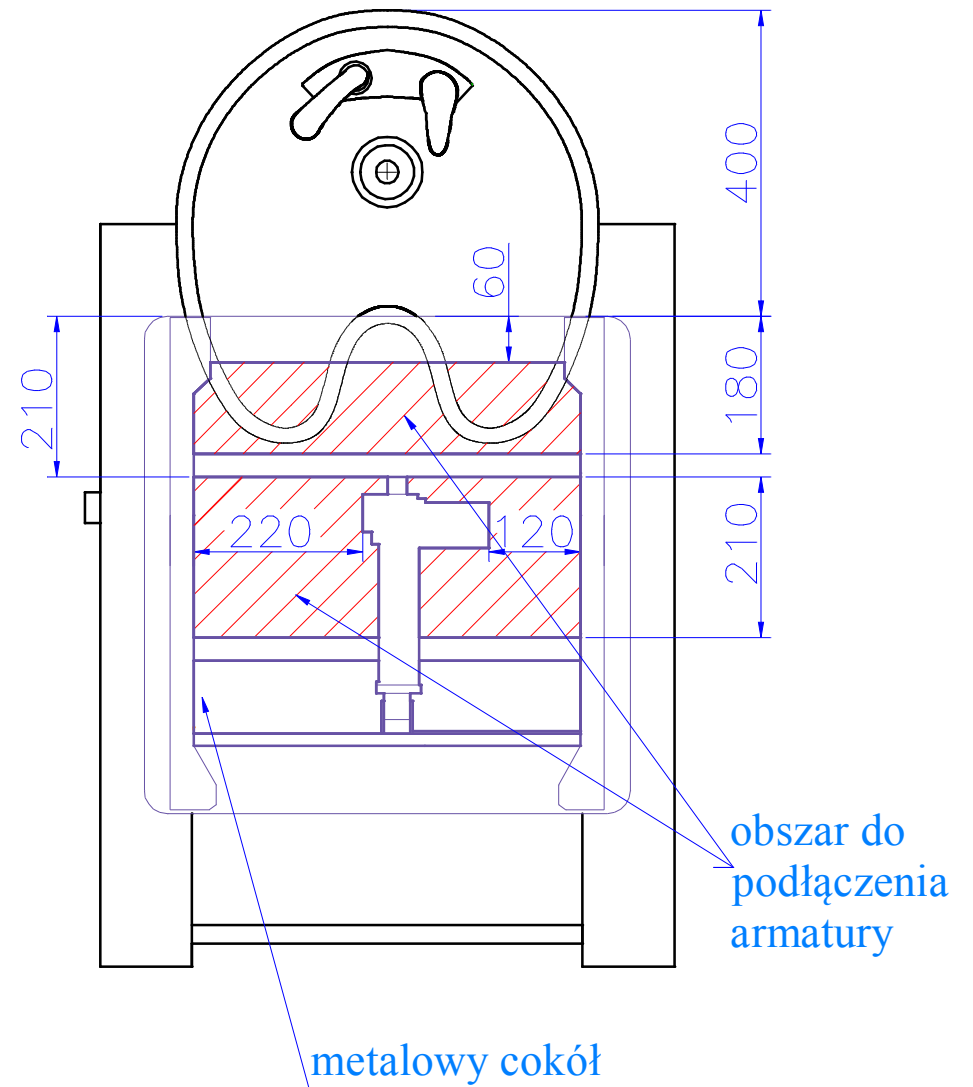

Widok z góry:

Widok z góry:

1:10	Myjnia RIALTO			misa Europe
zleceniodawca: AYALA	Rysował	Michał Kempa	24.04.2014	Nr rys. 3/4
	Wykonawca	"WTS" - Grzegorz Wojtyśiak		