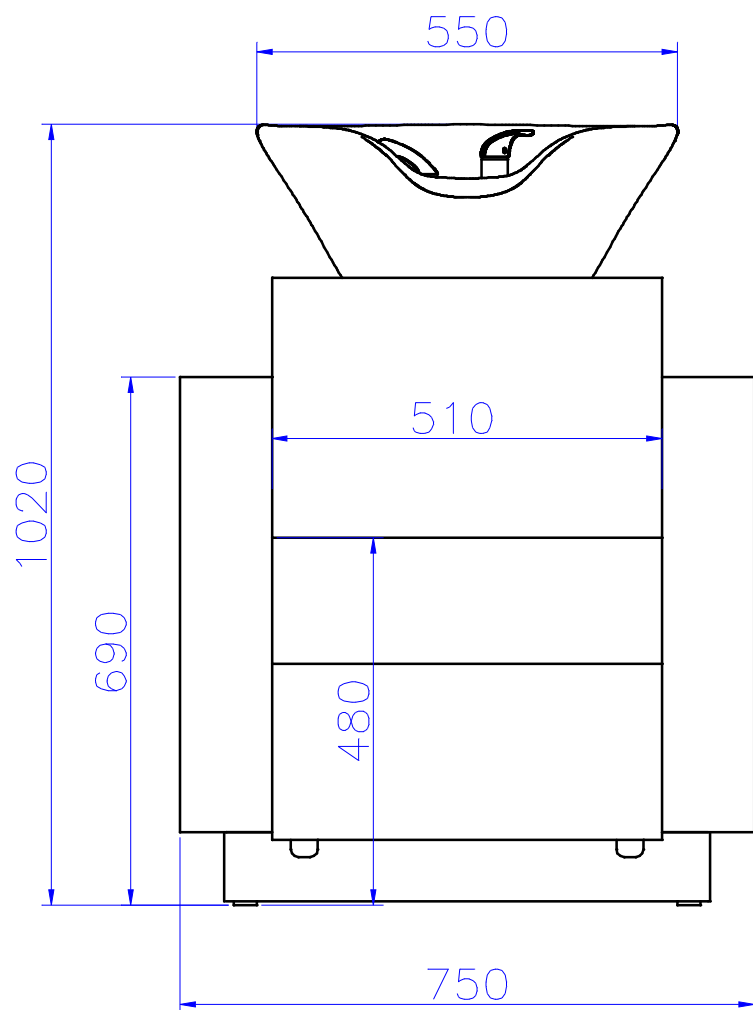

Front:

Bok:

1:10	Myjnia RIALTO			misa Europe
zleceniodawca: AYALA	Rysował	Michał Kempa	24.04.2014	Nr rys. 1/4
	Wykonawca	"WTS" - Grzegorz Wojtyśiak		