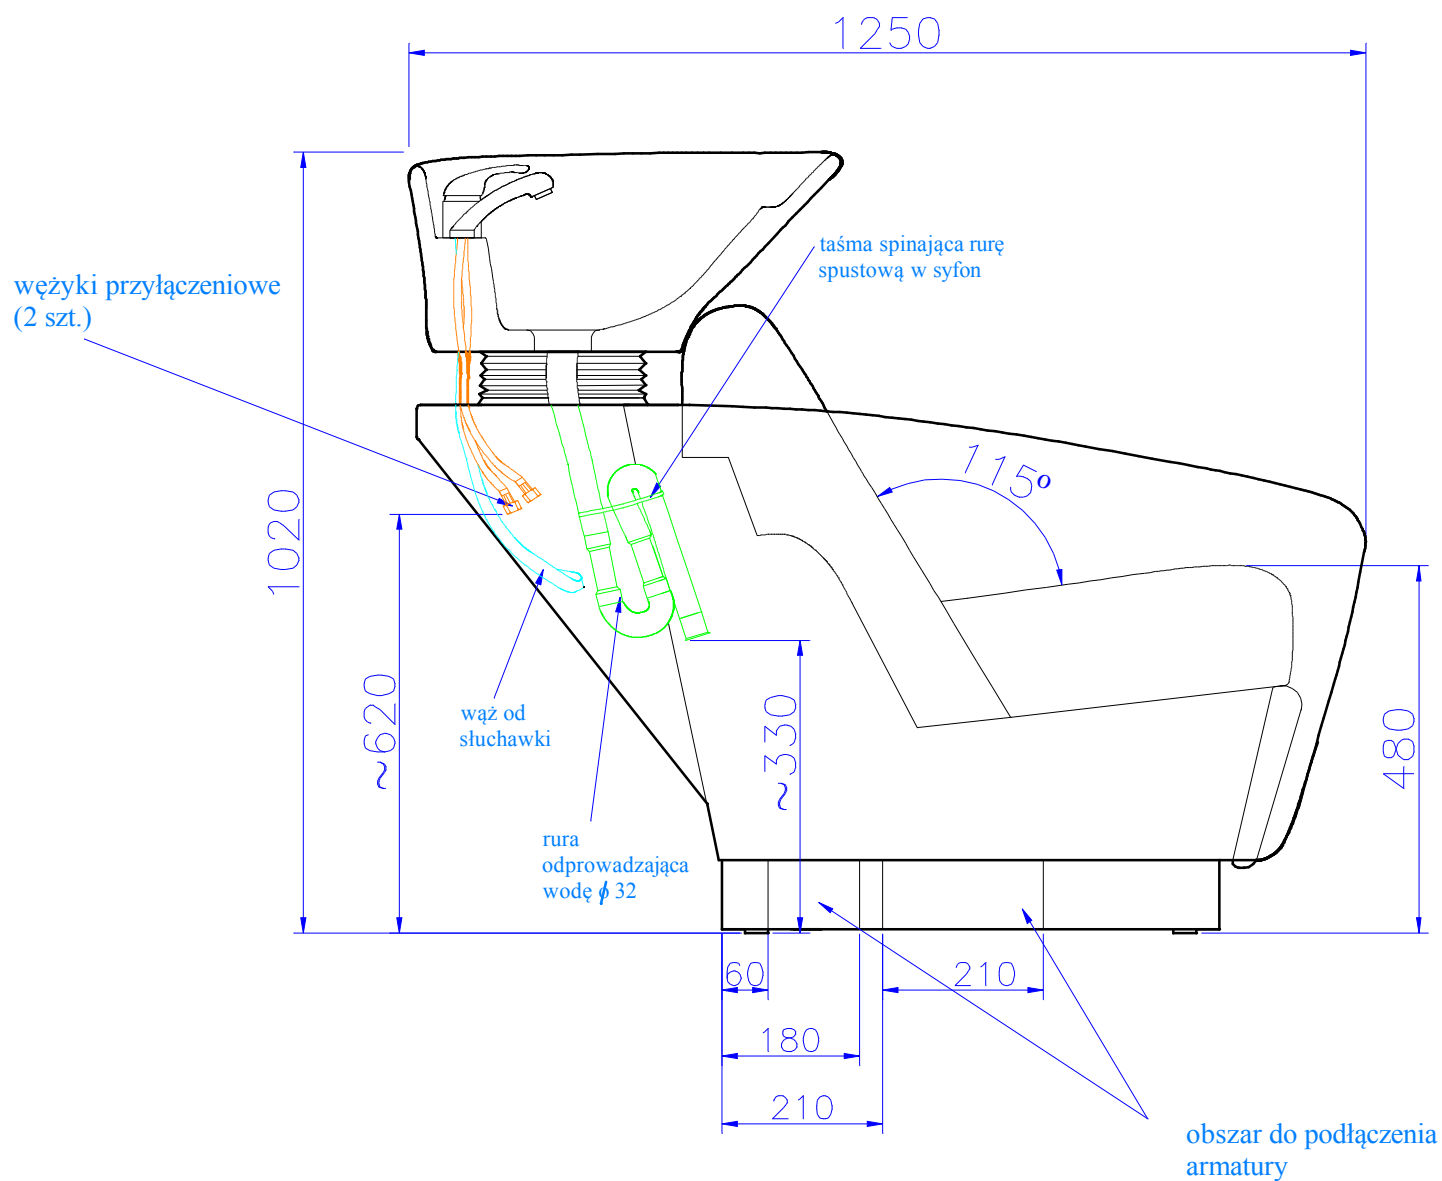

Bok
- widok z przyłączeniami

1:10	Myjnia RIALTO			misa Europe
zlecniodawca: AYALA	Rysował	Michał Kempa	24.04.2014	Nr rys. 2/4
	Wykonawca	"WTS" - Grzegorz Wojtysiak		