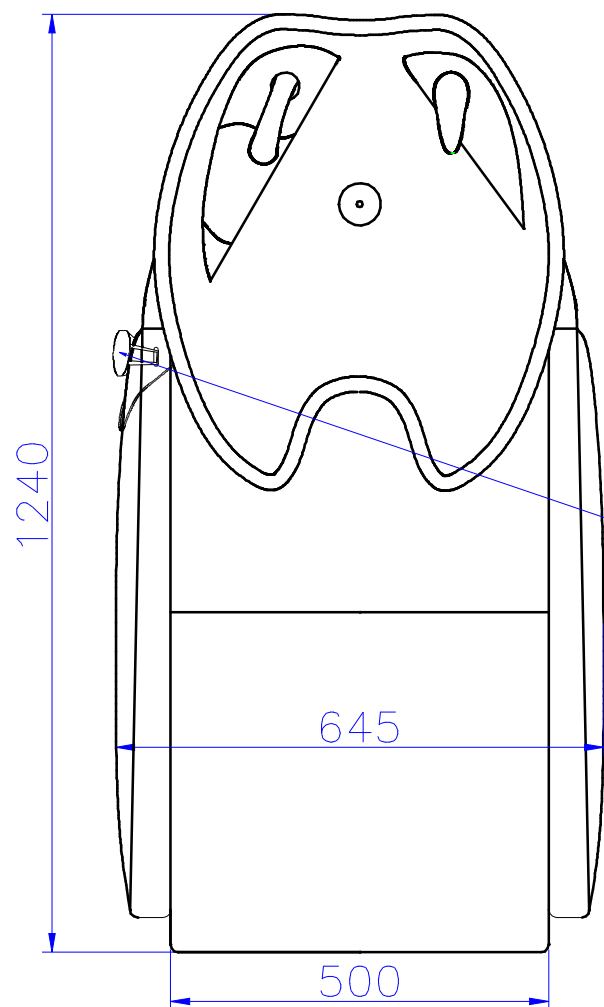

Widok z góry:

Widok z góry:
- z wyrysowaną podstawą myjni

1:10	Myjnia TECHNO - z masażem			misa COSMO
AYALA	Rysował	Michał Kempa	12.03.2015	Nr rys. 3/4
	Sprawdził			