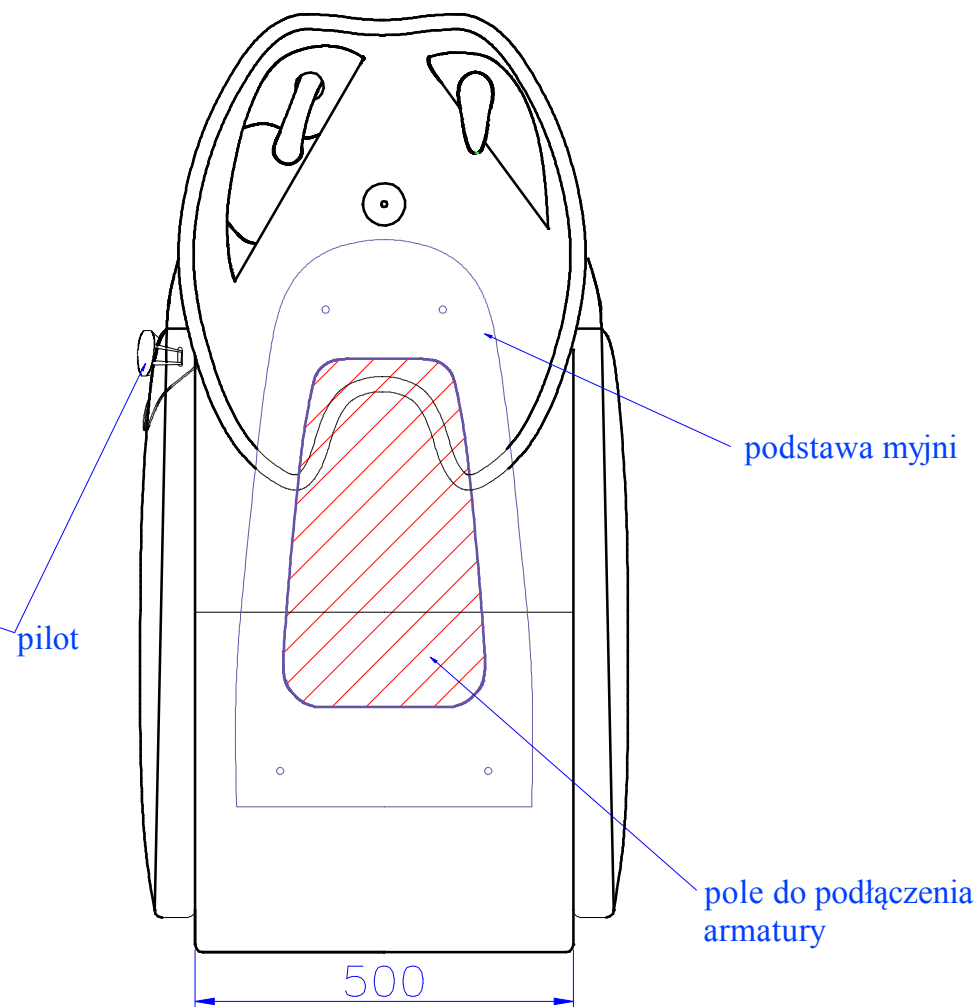

Widok z góry:

Widok z góry:
- z wyrysowaną podstawą myjni

1:10	Myjnia TECHNO - z masażem			misa COSMO
AYALA	Rysował	Michał Kempa	12.03.2015	Nr rys. 3/4
	Sprawdził			