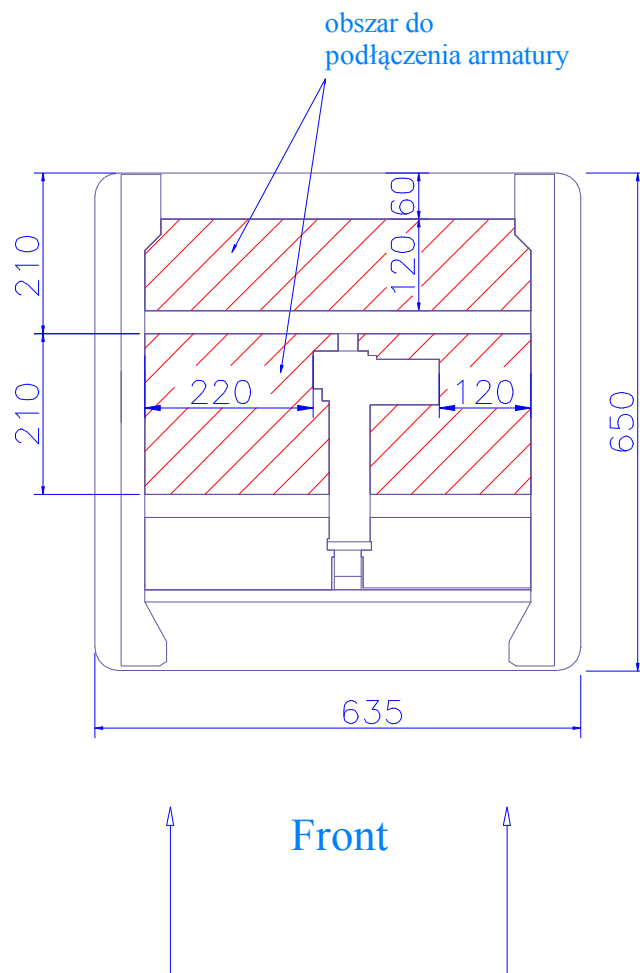

Cokół
- widok z góry

1:10	Myjnia RIALTO			misa Europe
zlecniodawca: AYALA	Rysował	Michał Kempa	24.04.2014	Nr rys. 4/4
	Wykonawca	"WTS" - Grzegorz Wojtysiak		