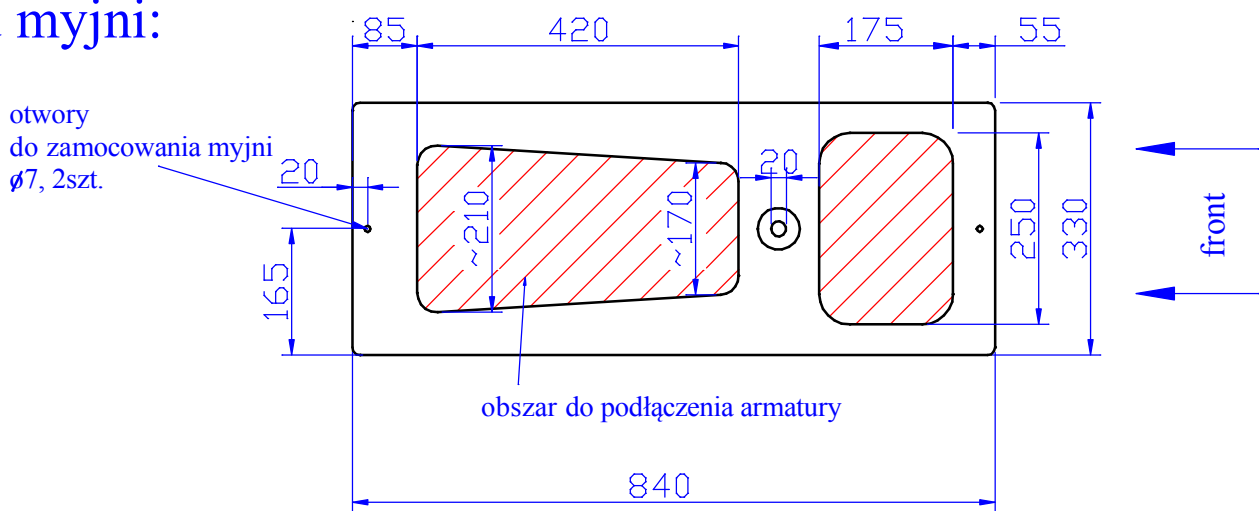

Spód myjni:

1:10	Myjnia LADY/ONE			misa Young
AYALA	Rysował	Michał Kempa	14.05.2014	Nr rys. 2/3
	Sprawdził			